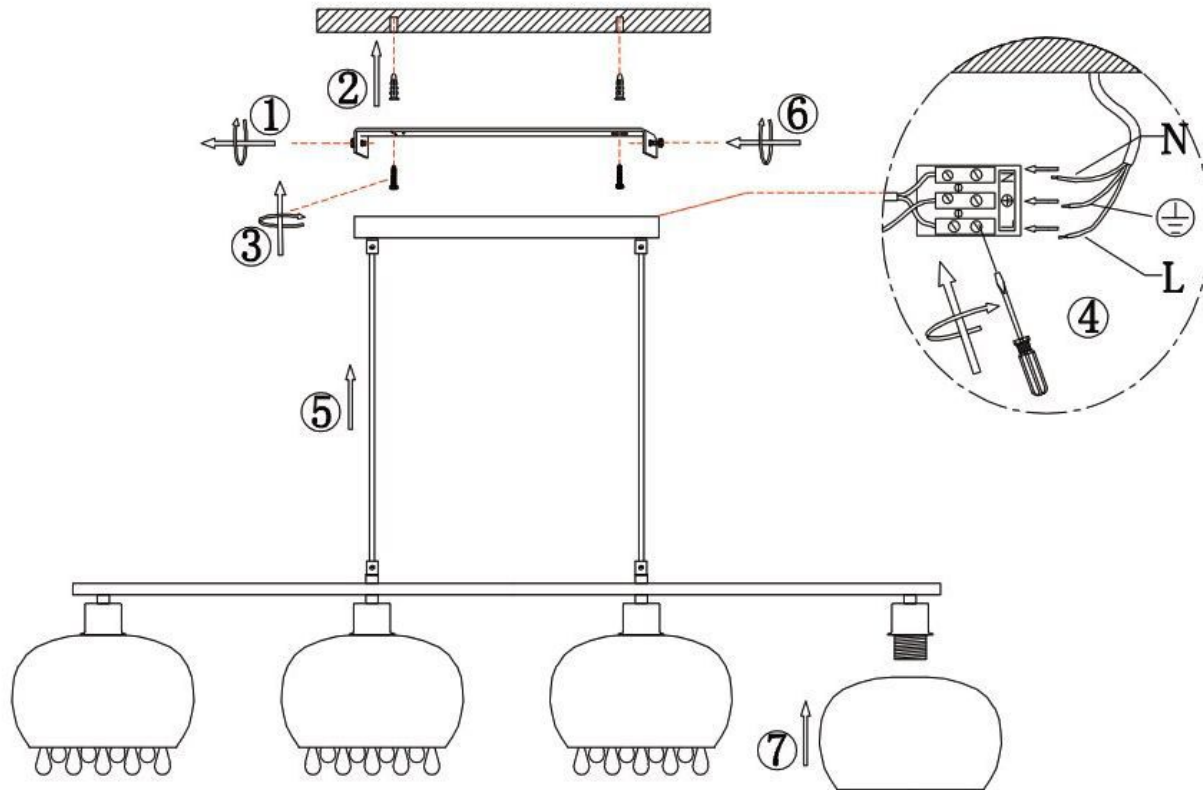

B

4x MAX 9W LED E27
230V~ 50Hz